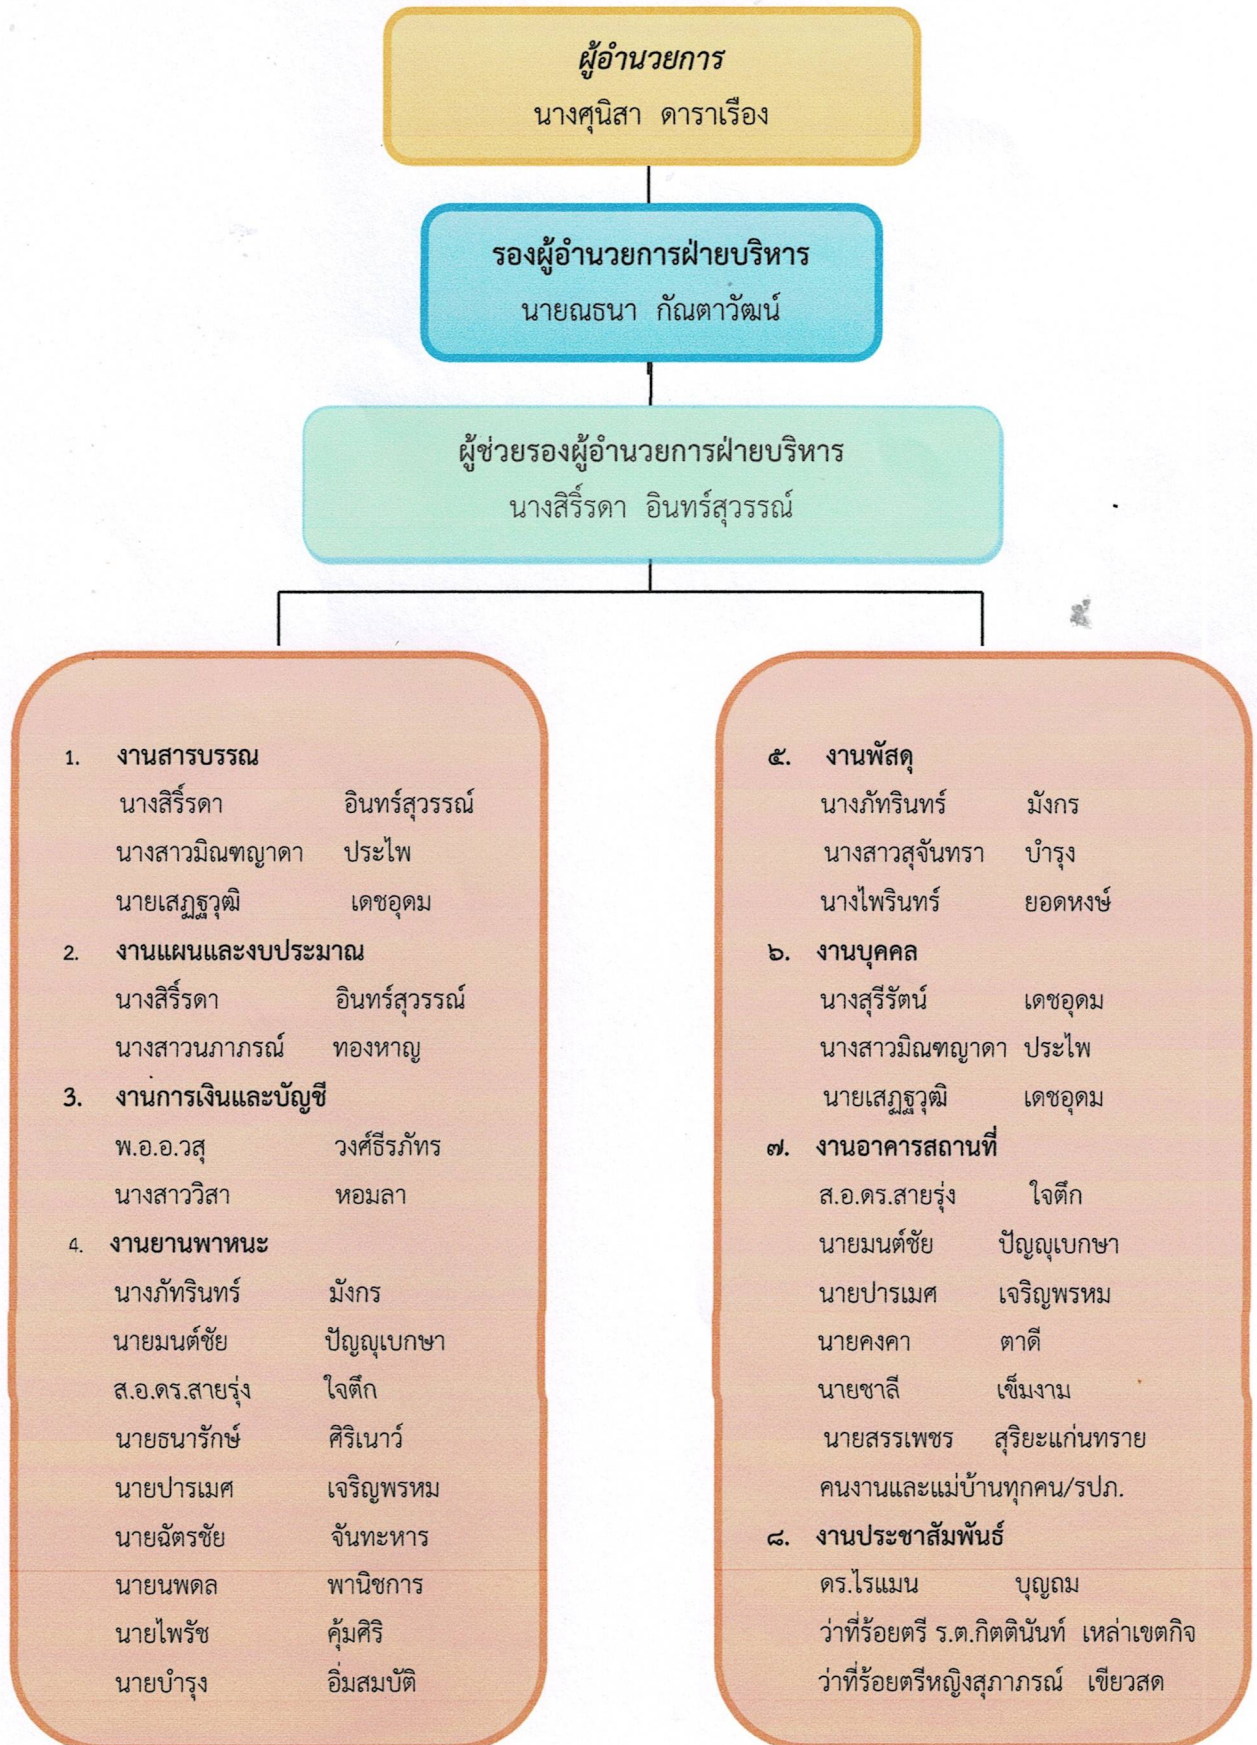

โครงสร้างการปฏิบัติงาน ฝ่ายบริหาร

โครงสร้างการปฏิบัติงาน ฝ่ายวิชาการ

ผู้อำนวยการ
นางศุภนิสา ดาราเรือง

รองผู้อำนวยการฝ่ายวิชาการ
นายมนต์ชัย ปัญญาเบกษา

ผู้ช่วยรองผู้อำนวยการฝ่ายวิชาการ
นางสาวศรียุญา จันนารี